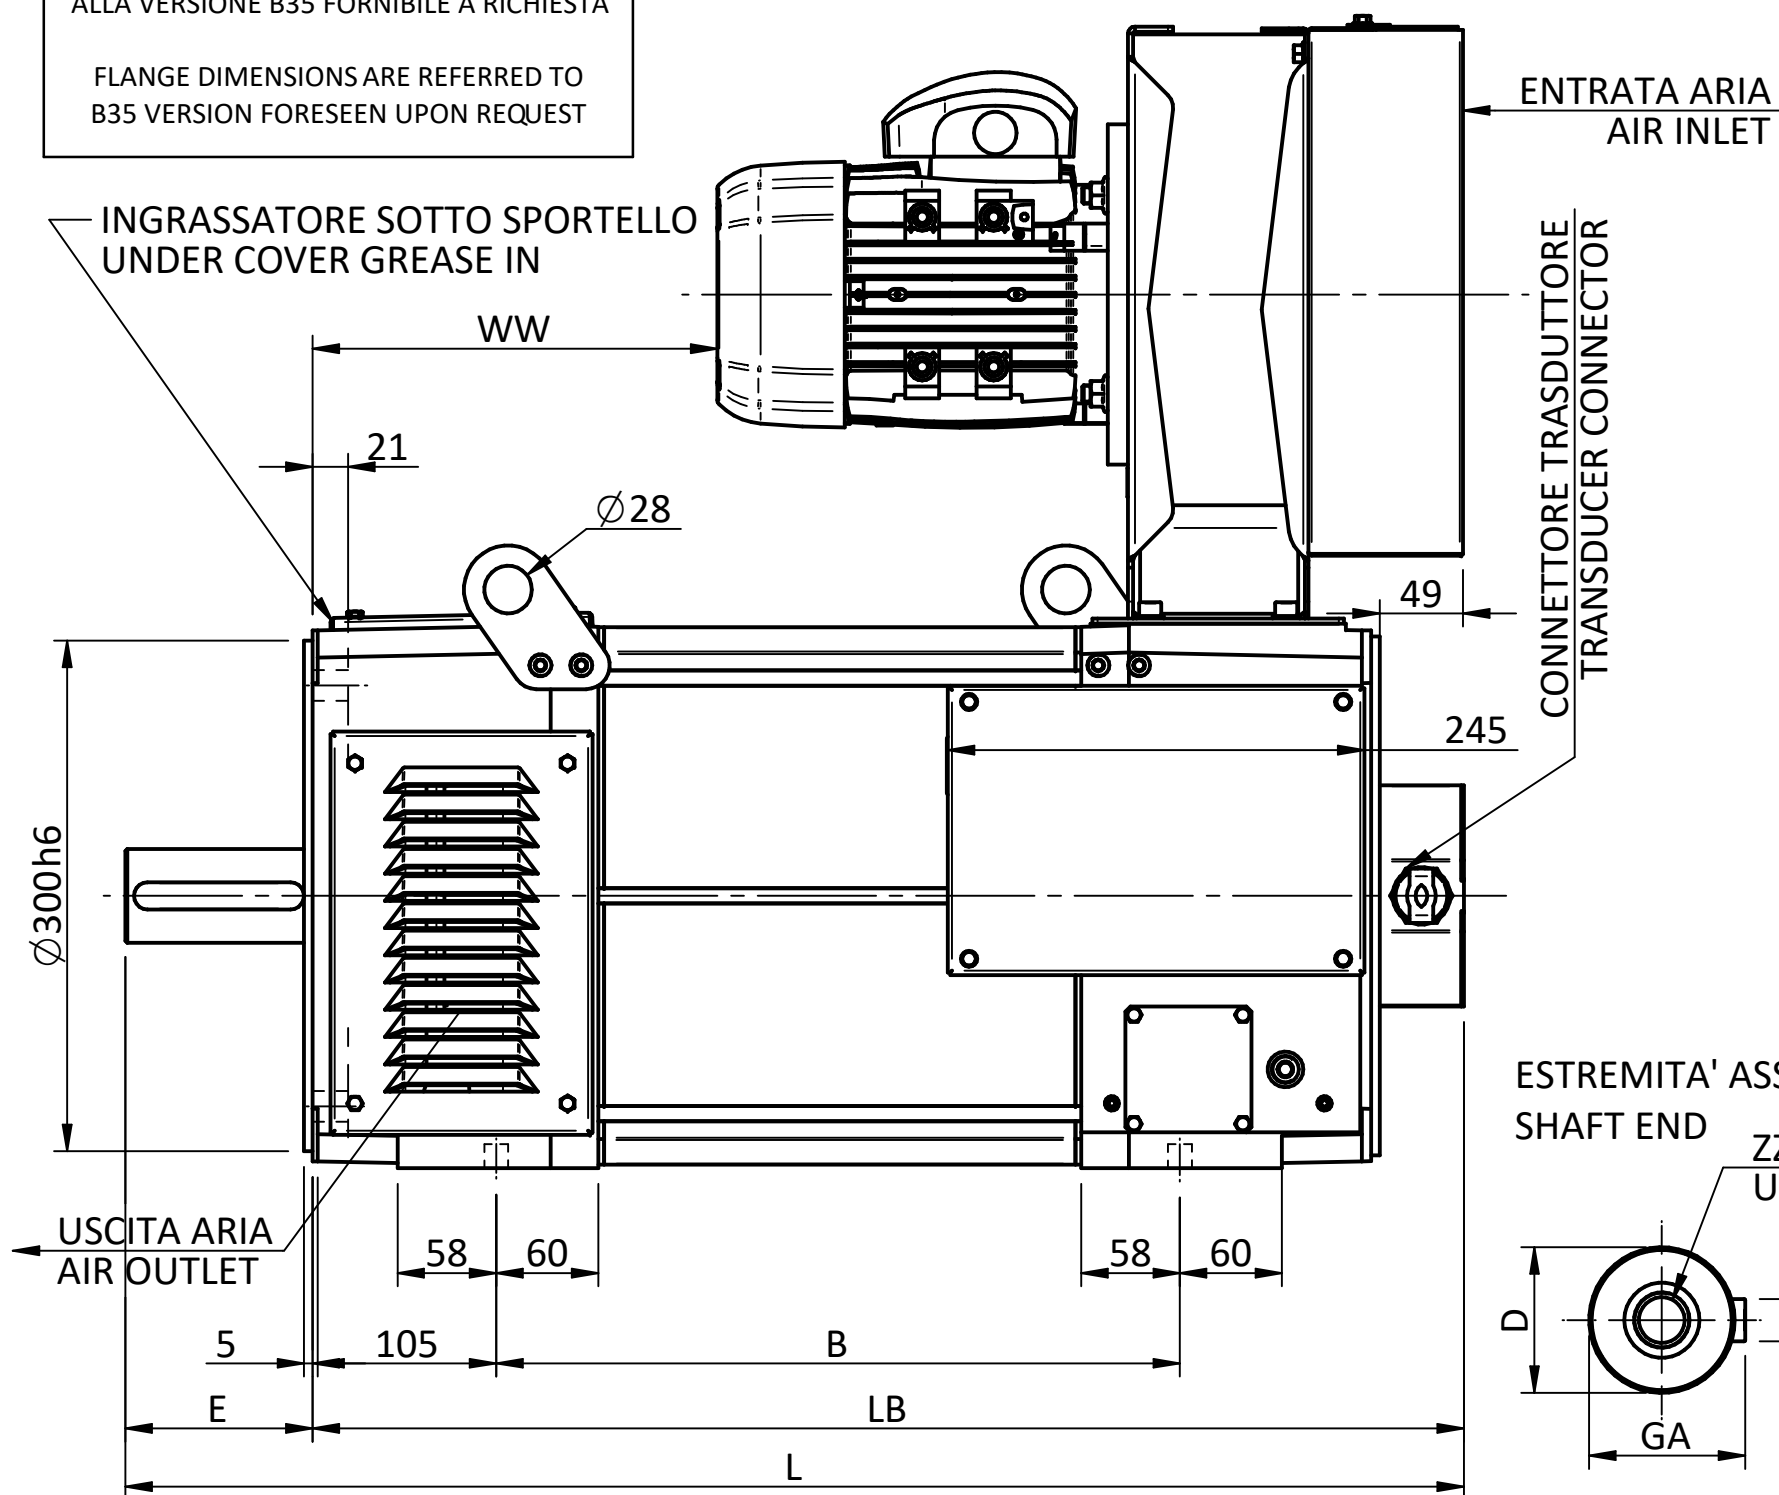

LE QUOTE DELLA FLANGIA SI RIFERISCONO ALLA VERSIONE B35 FORNIBILE A RICHIESTA

FLANGE DIMENSIONS ARE REFERRED TO B35 VERSION FORESEEN UPON REQUEST

Tipo Type	A	B	D	E	F	GA	L	LB	WW	ZZ
MQ160 M	254	402	$\varnothing 55m6$	110	16h9	59	787	677	238	M20
MQ160 L		482					867	757	318	
MQ160 P		552					937	827	388	
MQ160 X		602					987	877	438	