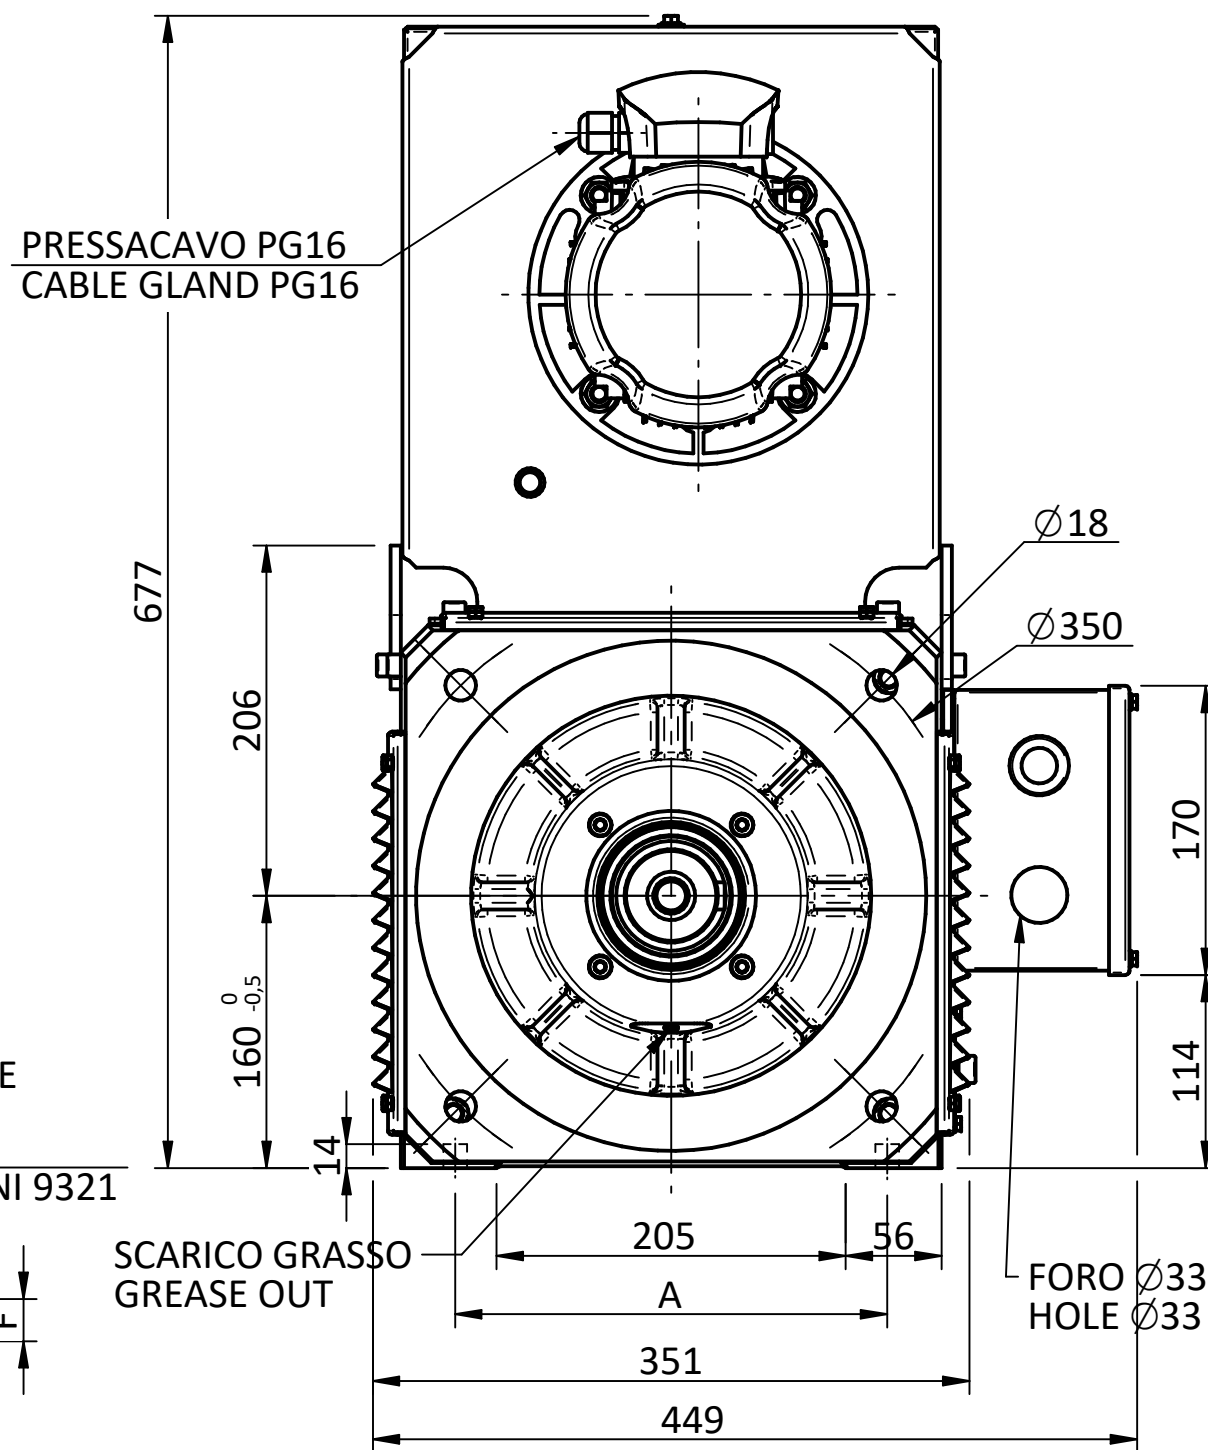

LE QUOTE DELLA FLANGIA SI RIFERISCONO ALLA VERSIONE B35 FORNIBILE A RICHIESTA

FLANGE DIMENSIONS ARE REFERRED TO B35 VERSION FORESEEN UPON REQUEST

Tipo Type	A	B	D	E	F	GA	L	LB	WW	ZZ
MQ160 M	254	402	$\varnothing 55m6$	110	16h9	59	787	677	238	M20
MQ160 L		482					867	757	318	
MQ160 P		552					937	827	388	
MQ160 X		602					987	877	438	