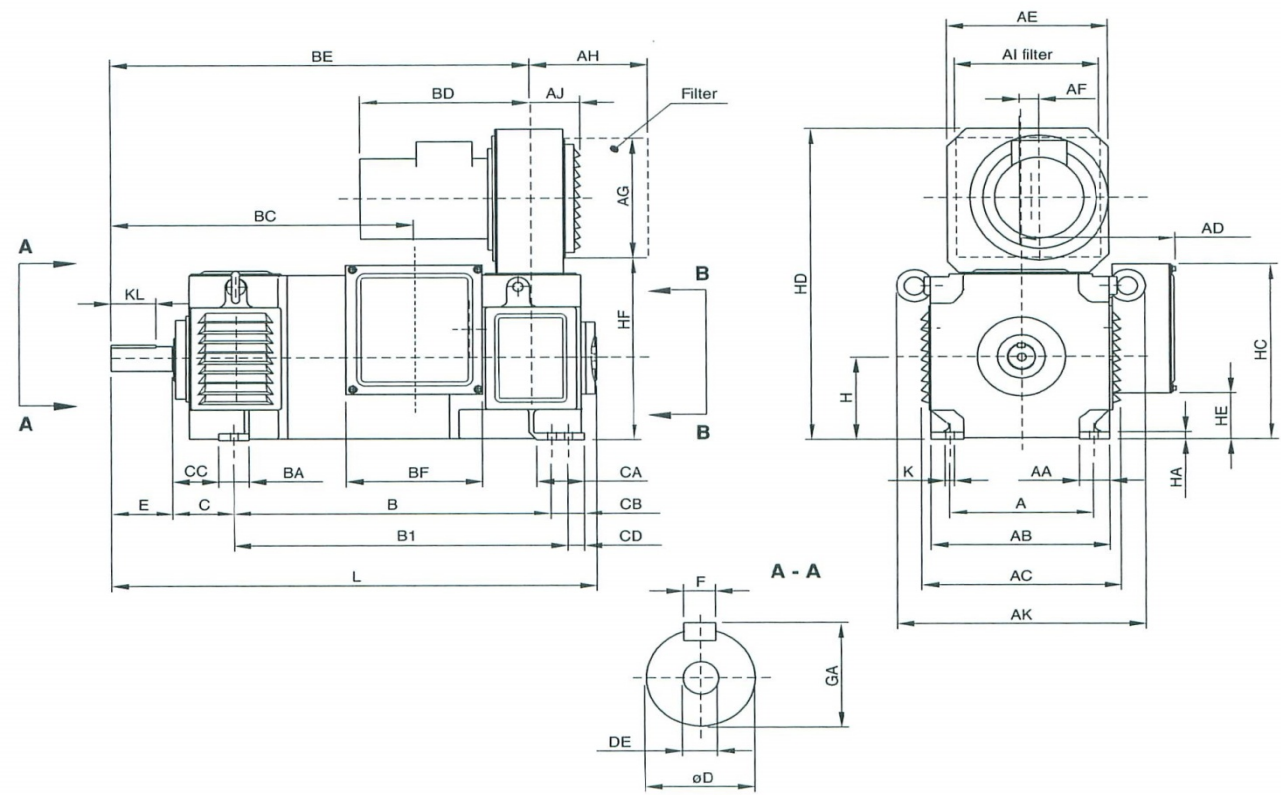

DIMENSION DRAWING; SPK160BB4 (Replace 160M)

IC06

Dimensions in mm

SPK160BB4	A	AA	AB	AC	AD	AE	AF	AG	AH	AI	AJ	AK	B	BA	BC	BD	BE	BF	B1	CD	C
	254	56	316	351	274	285	33.5	235	208	235	89	439	461	56	473	298	678	240	N/A	N/A	108

SPK160BB4	CA	CB	CC	D	DE	E	F	GA	H	HA	HC	HD	HE	HF	K	KL	L No Tacho	Weight
	65	N/A	80	42	M12 x 1.7	110	12	N/A	160	14	343.5	611	88.5	356	15	80	791	271
																	(1002 Inc Reo)	(275)